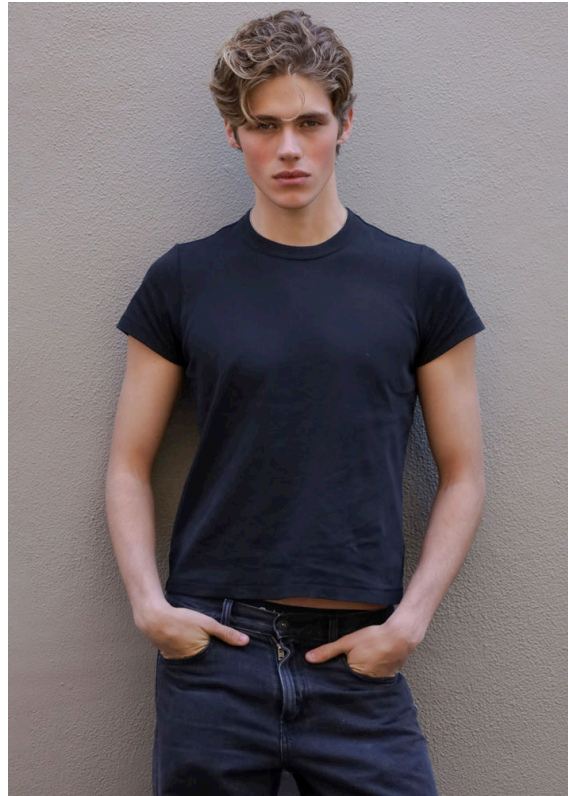

ARCHIE CRANCH

HEIGHT **190 - 6' 2.5"** CHEST **93 - 36" 1/2** WAIST **71 - 28"** HIPS **91 - 36"** SHOES **44 - 12.5**

HAIR COLOR **DARK BLONDE, BIONDO SCURI** EYES **BLUE, BLU**